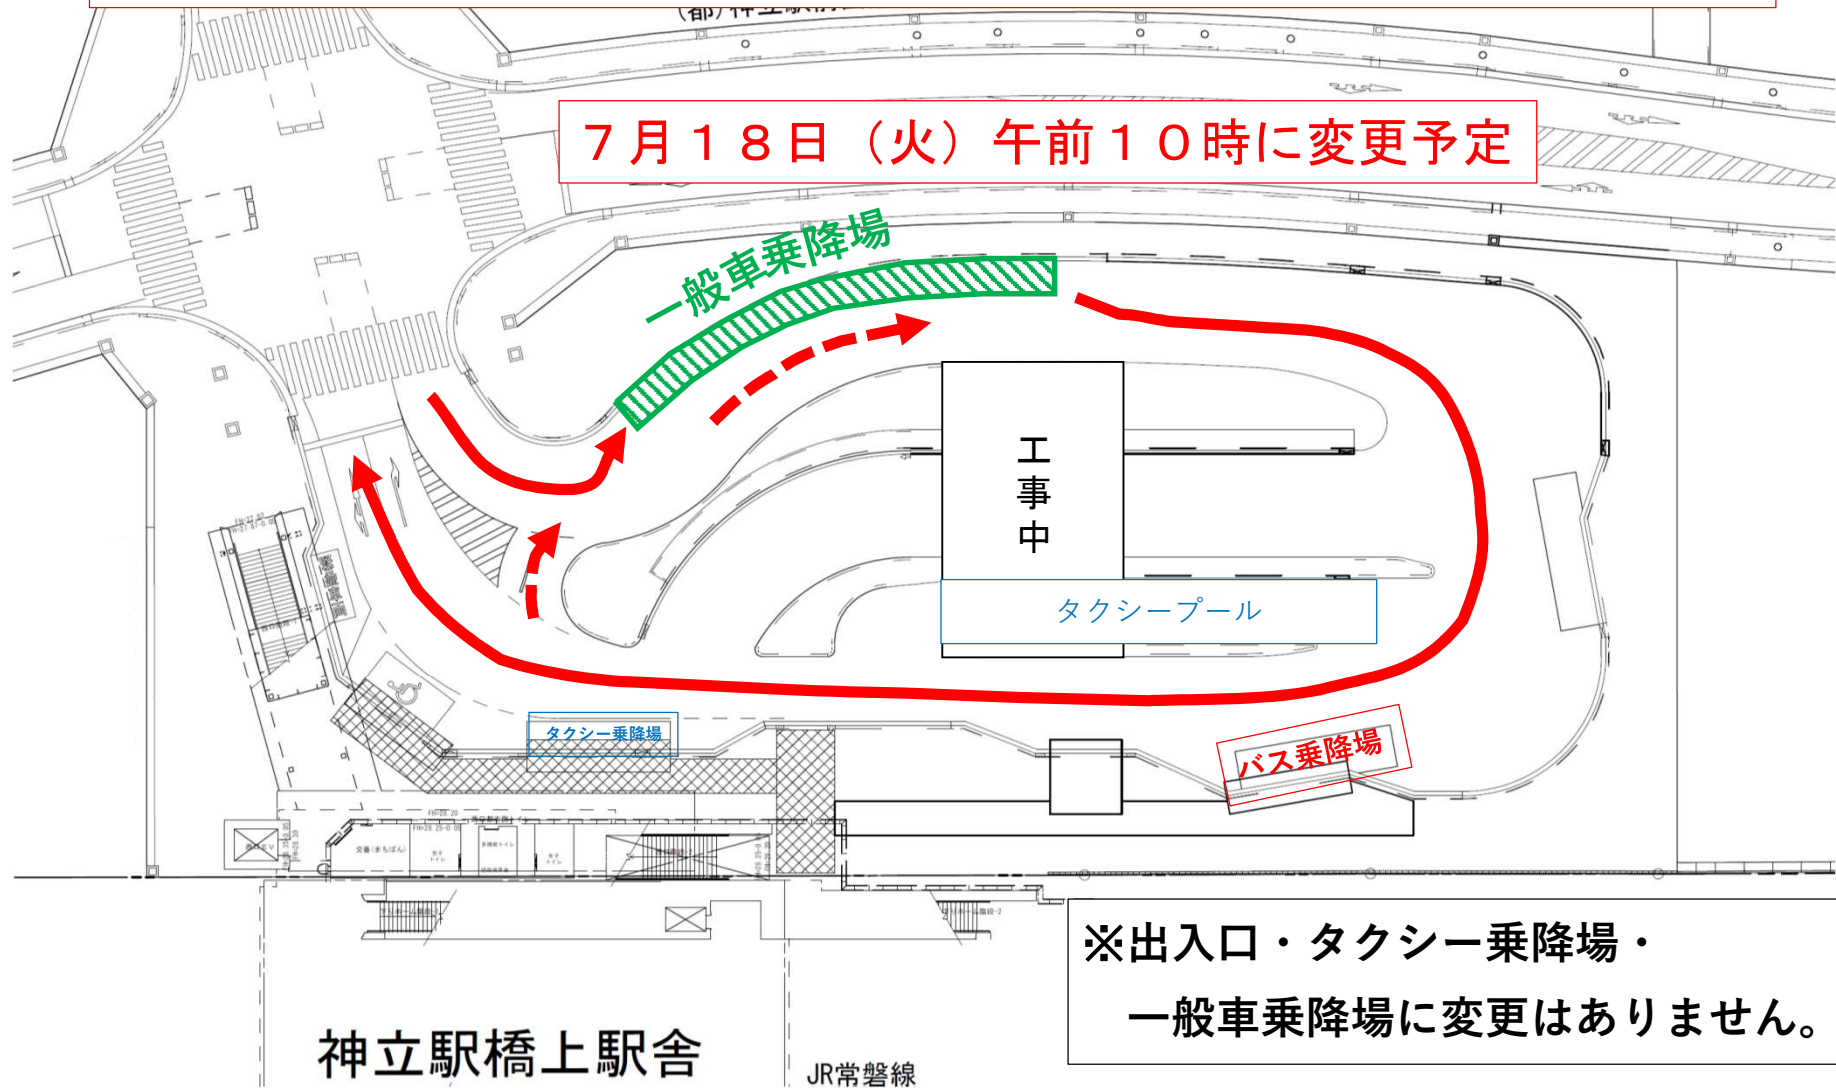

神立駅西口駅前広場の車両通路等の変更について

7月18日（火）午前10時に変更予定

※出入口・タクシー乗降場・
一般車乗降場に変更はありません。